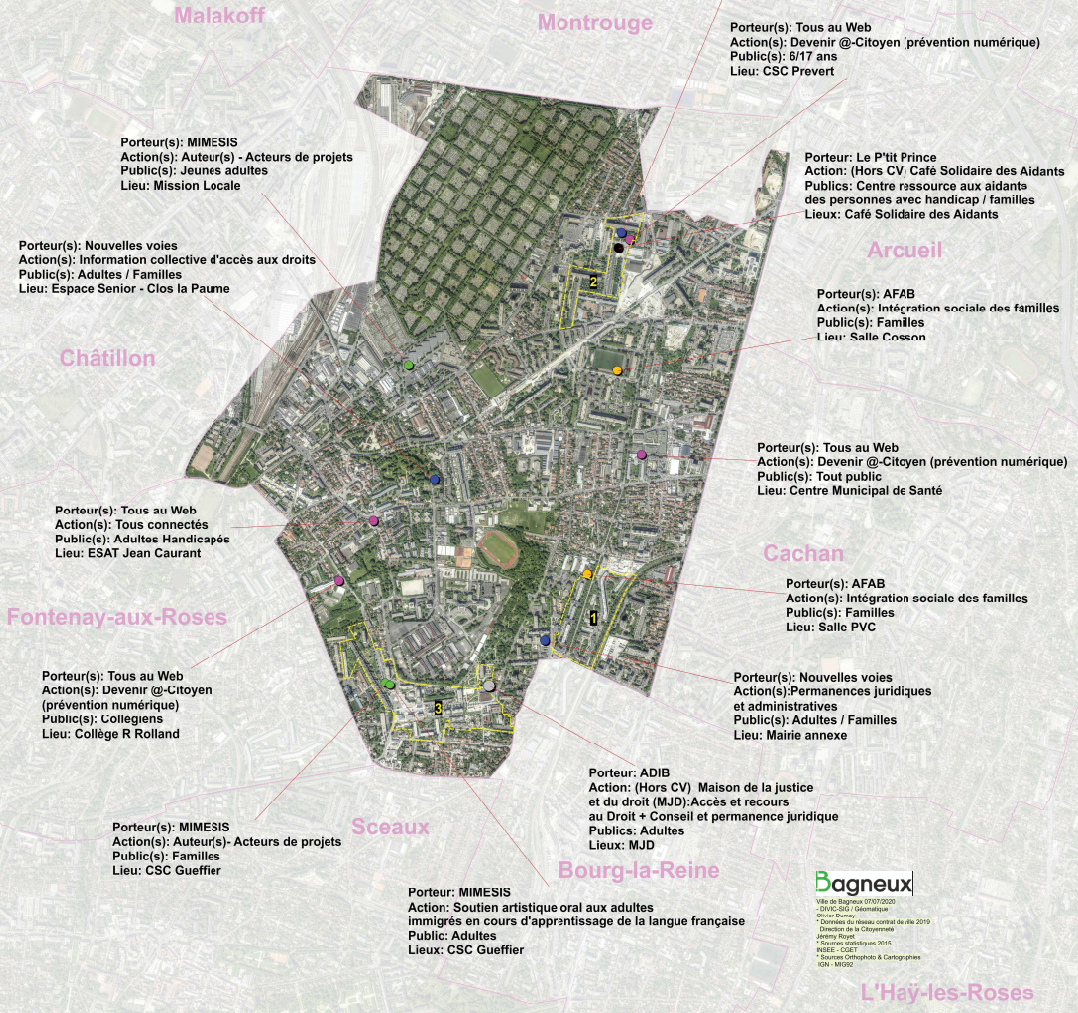

Ville de Bagneux

Contrat de ville 2019

Vanves

Paris

Thématique Accès au Droit + Accompagnement Social

Actions 2019 par Opérateurs

- AFAB (Association des Femmes Africaines de Bagneux)
- MIMESIS
- Nouvelles voies
- Tous au Web

Action(s) Départementales (Hors CV)

- Café des aidants
- MJD

L'Hay-les-Roses