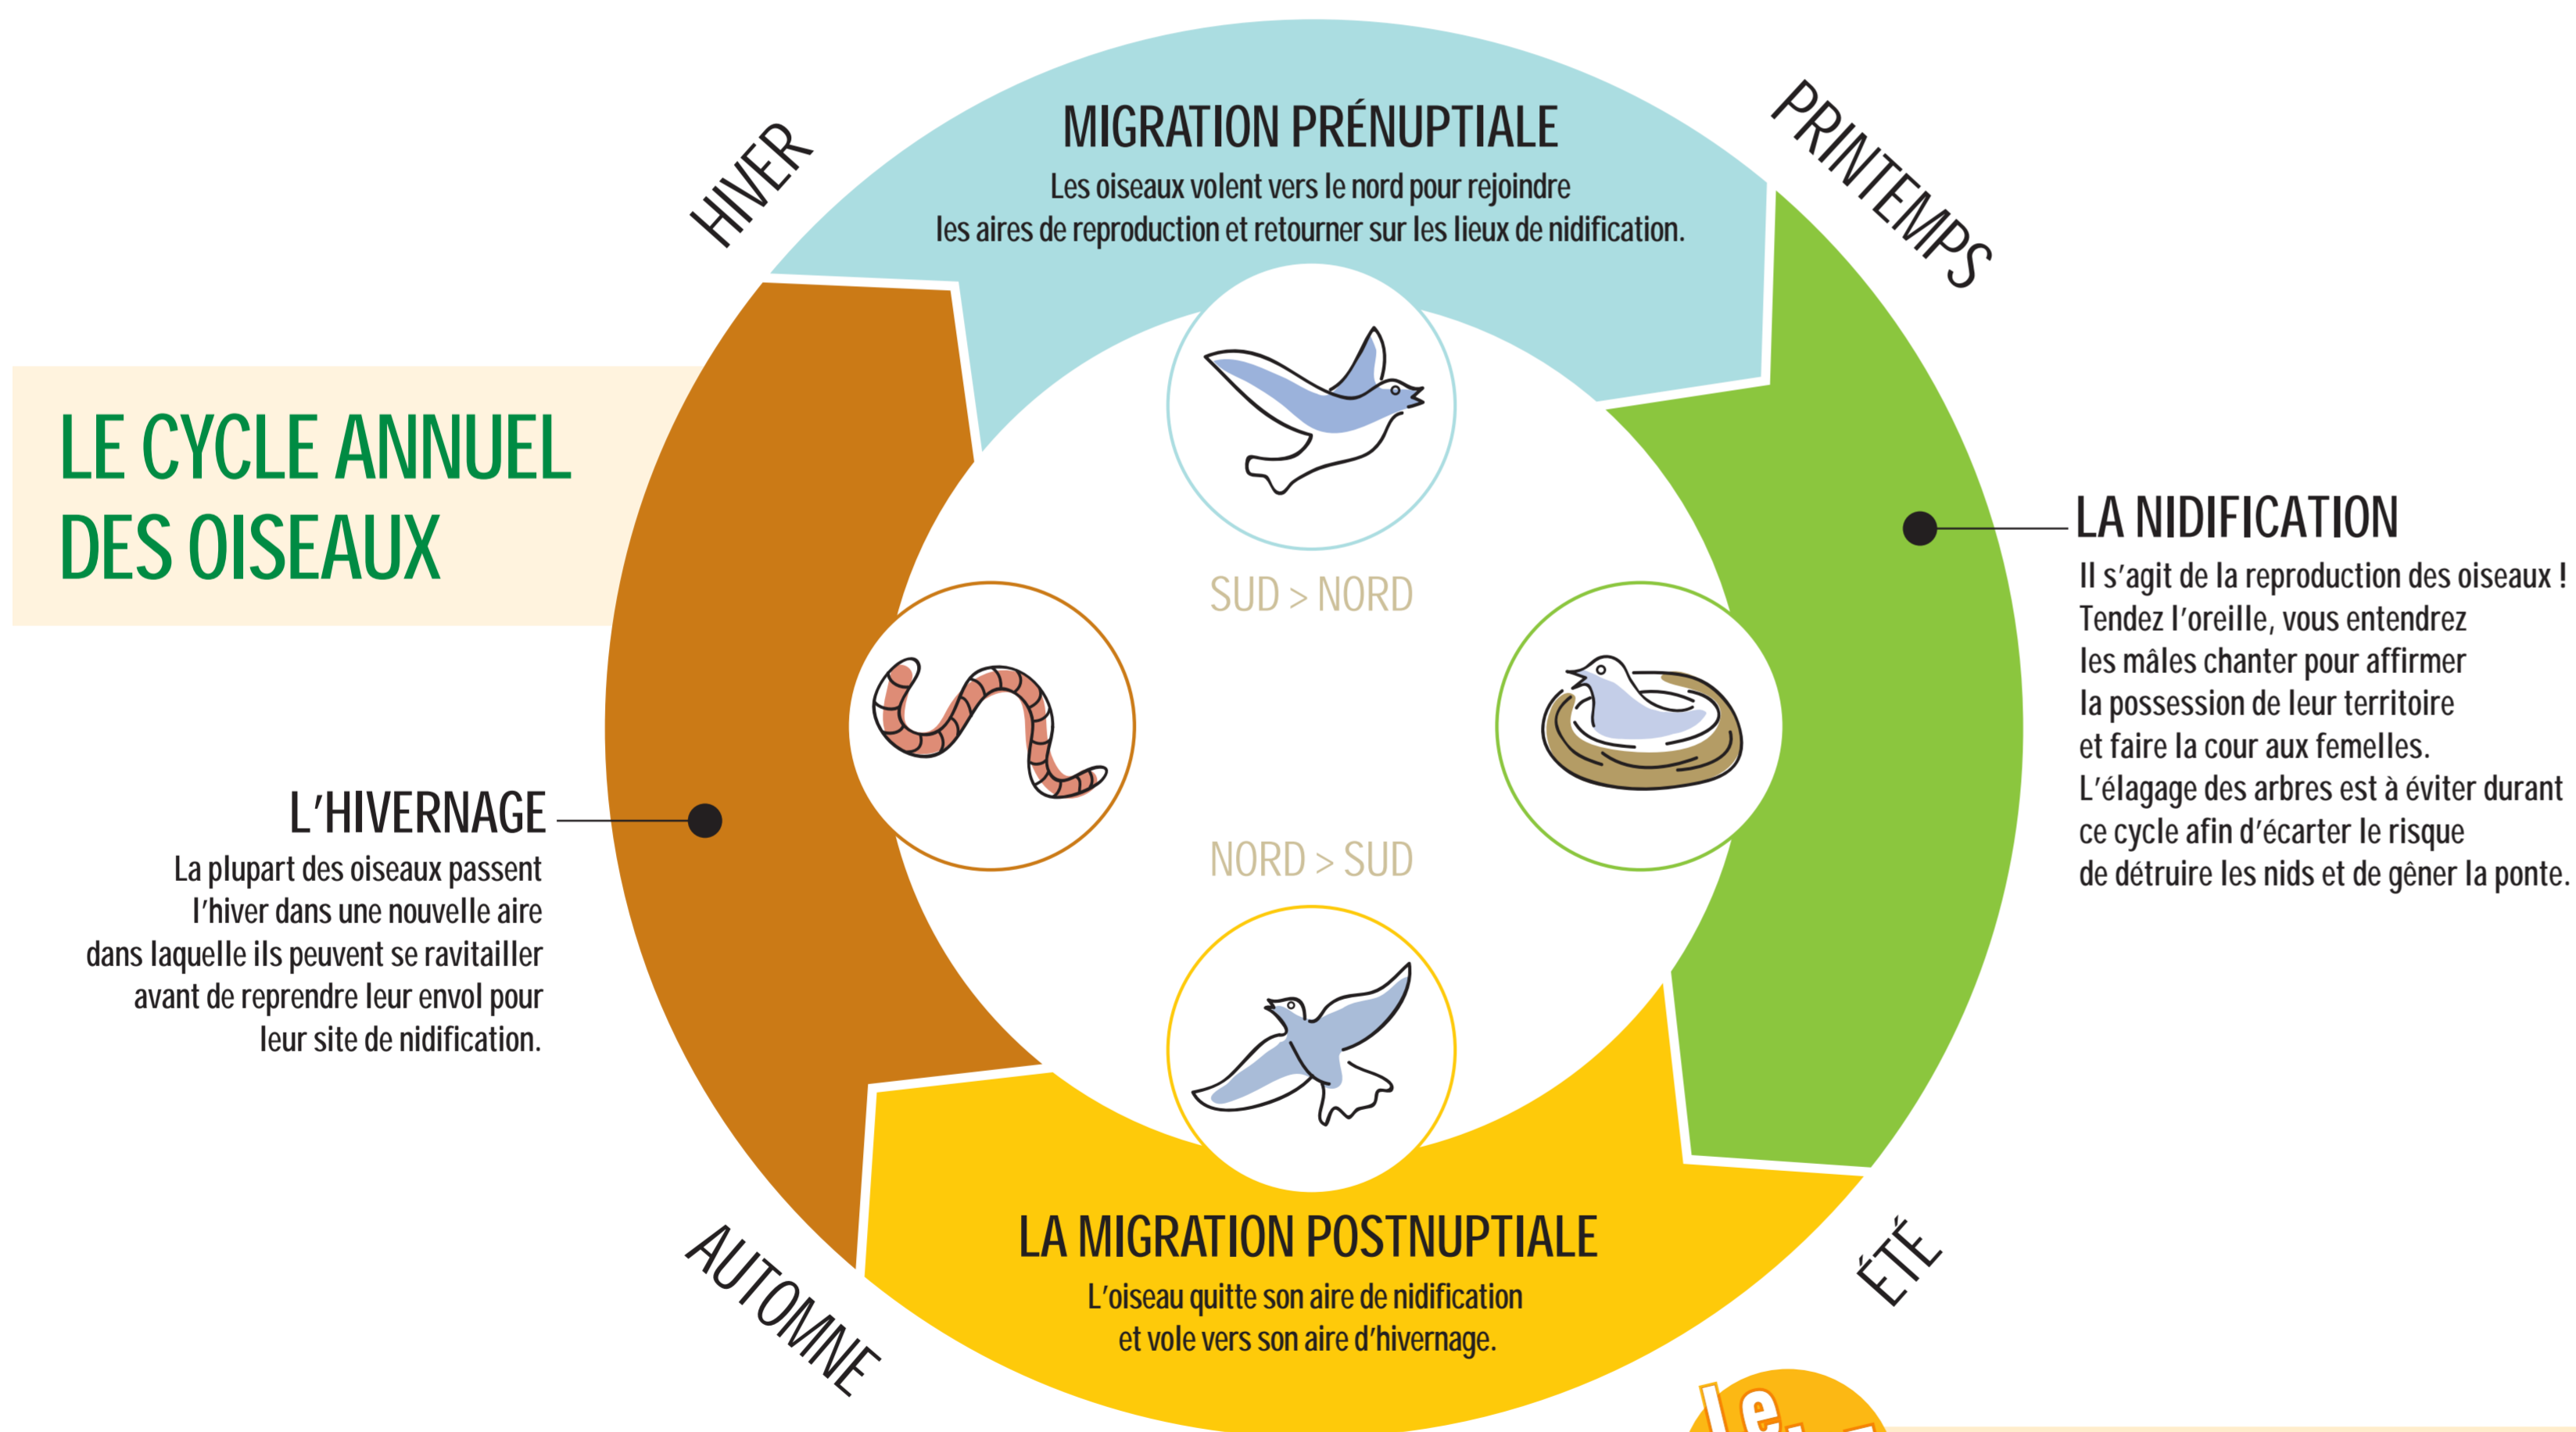

LES OISEAUX DE LA FRICHE

Propice à la chasse, la friche est un lieu où les oiseaux viennent se nourrir, nicher ou encore faire une pause au cours de leur migration. Leur présence est favorisée par la conservation des arbres et l'installation de nichoirs.

Suite à l'observation et l'identification attentive de ces oiseaux, un inventaire a été établi permettant de recenser 22 espèces dont 12 protégées.

VOUS N'ÊTES PAS AUTORISÉS

Le saviez-vous

Les oiseaux migrent à cause principalement d'un manque de nourriture et du climat qui devient trop rigoureux ! Mais ils n'effectuent pas tous de migrations à l'approche de l'hiver.

Regardez en l'air, écoutez !

Tentez de retrouver les oiseaux ci-dessous.

Fauvette à tête noire

Pic vert

Mésange bleue

Pinson des arbres

Moineau domestique

Pigeon ramier